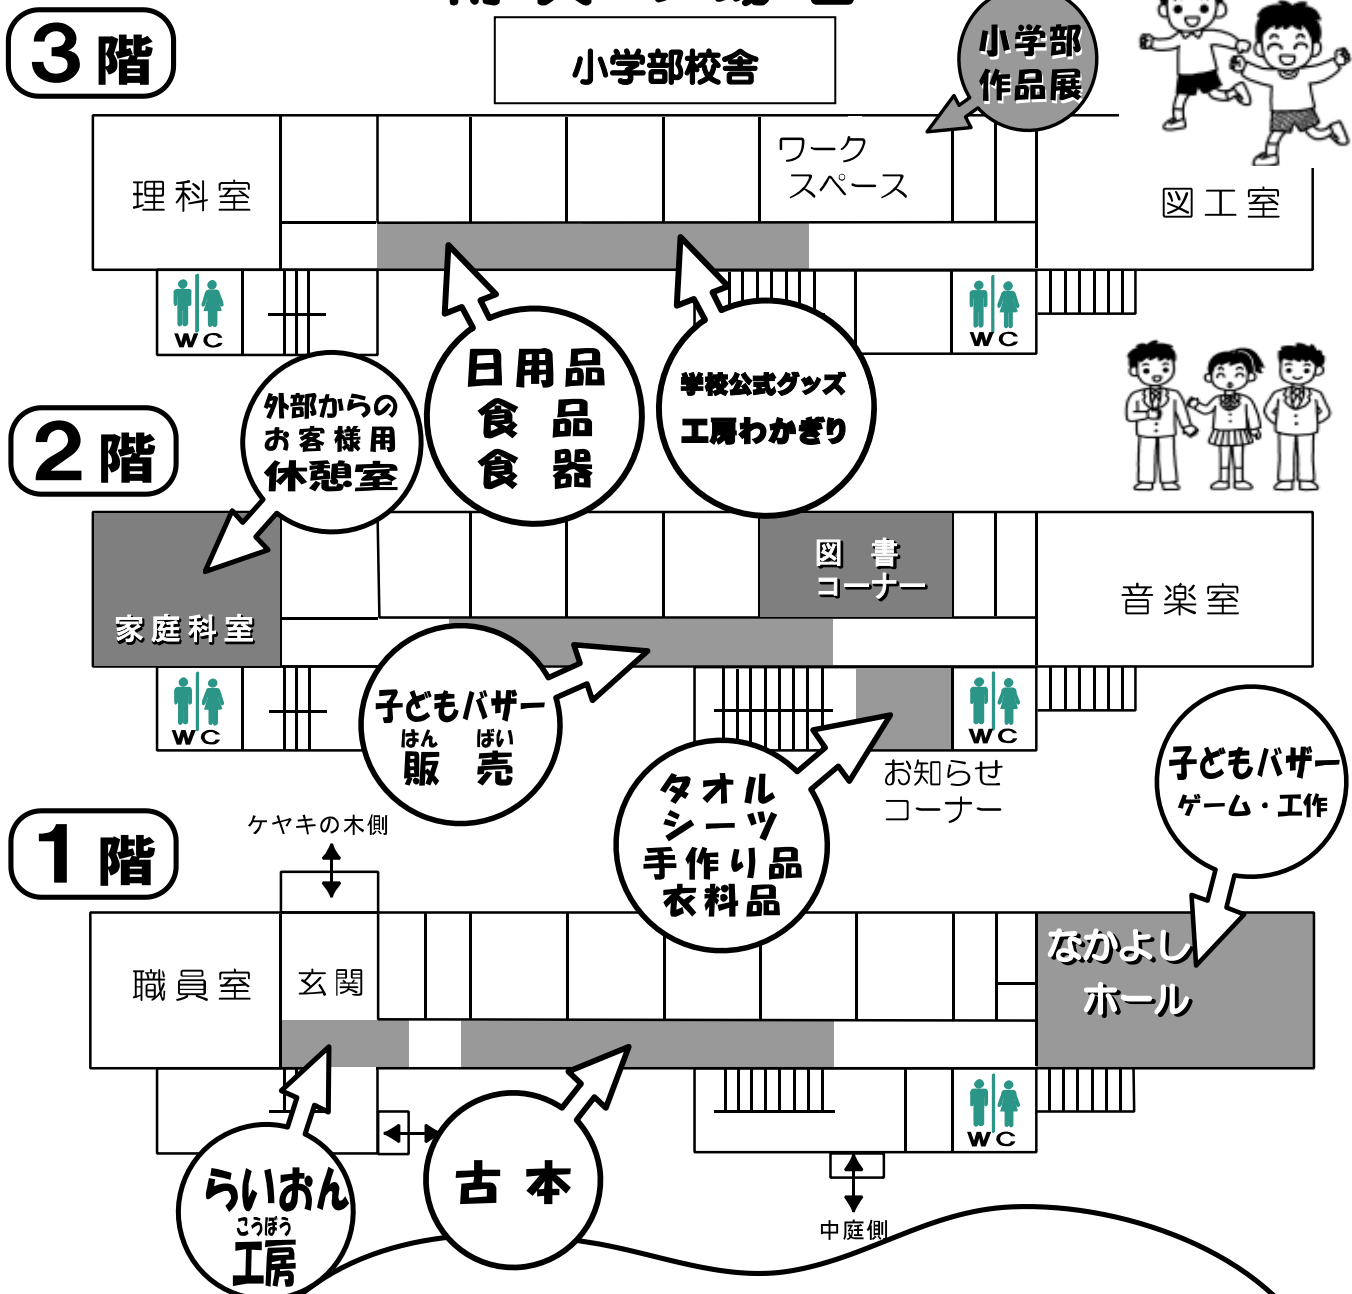

2016 バザーマップ

雨天の場合

- 上ばきをご用意ください。
- 靴は靴袋に入れて、各自お持ちください。
- バザー以外の教室には入らないでください。