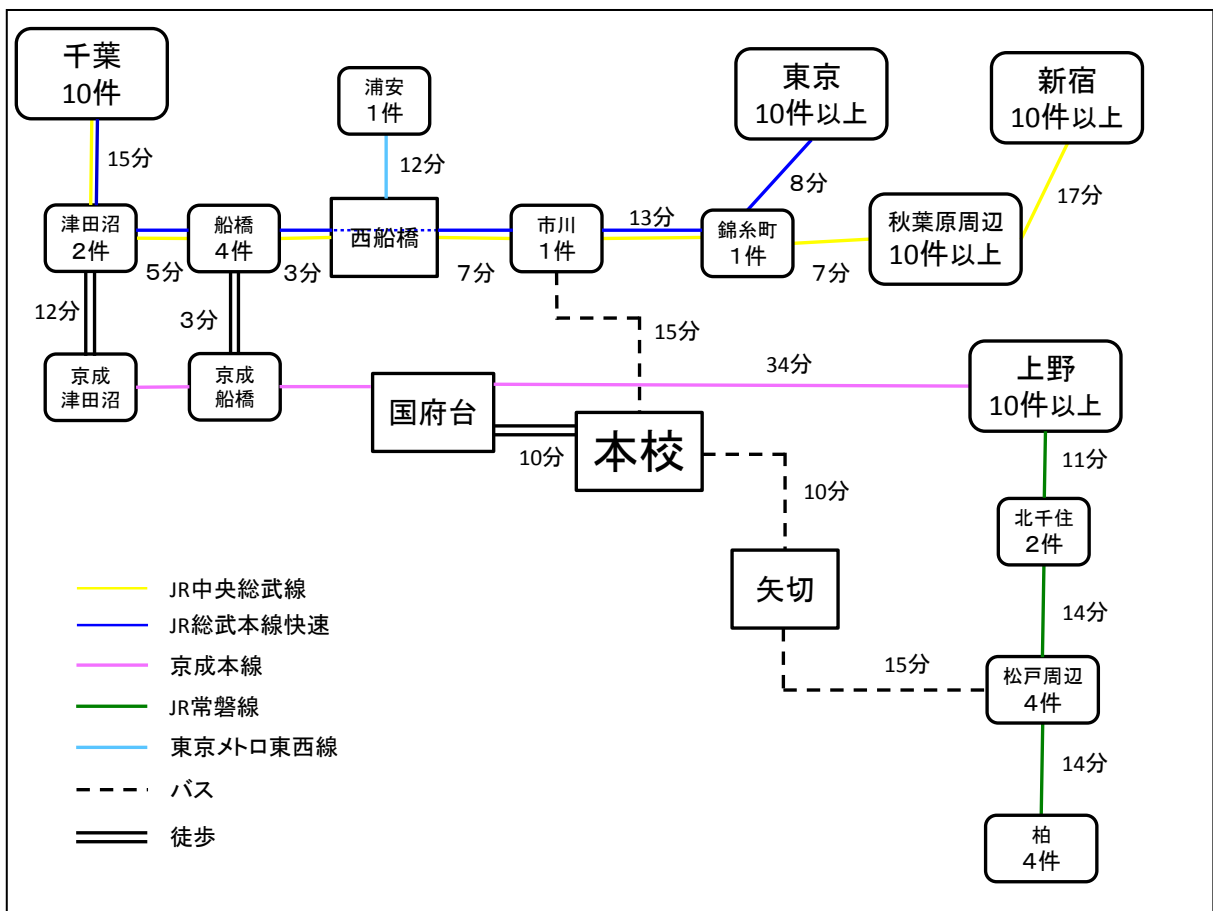

筑波大学附属聴覚特別支援学校

(筑波大学附属聾学校)

【駅周辺のビジネスホテル件数】

東京・千葉周辺の主要な駅とその周辺にあるビジネスホテルのおおよその件数です。

第50回全日本聾教育研究大会（附属大会）に伴う宿泊の予約についてですが、現在、東京近郊のホテルは大変混雑している状況です。そのため、10月12日（水）・13日（木）につきましては、お早目に宿泊先を決められることをお勧めします。

第50回全日本聾教育研究大会（附属大会）事務局

〒272-8560 千葉県市川市国府台 2-2-1 (筑波大学附属聴覚特別支援学校)
TEL 047-371-4314 FAX 047-372-6908

E-mail hashimoto.tokihir.ka@un.tsukuba.ac.jp (事務局専用)

大会実行委員長 学校長 原島 恒夫
大会事務局長 主幹教諭 橋本 時浩