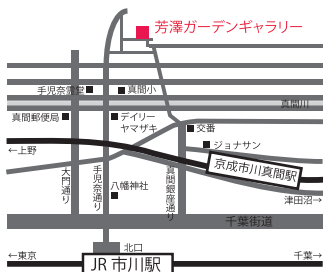

POST CARD

第 32 回 卒展

●会期

2022/1/28(金)~1/30(日)

9:30~16:30

●会場

芳澤ガーデンギャラリー

〒272-0826 市川市真間 5-1-18

TEL:047-37-7687

<http://www.tekona.net/yoshizawa/>

●主催

筑波大学附属聴覚特別支援学校

〒272-8560 市川市国府台 2-2-1

TEL:047-371-4135(代)

FAX:047-371-4507

JR 総武線市川駅より徒歩 16分

京成本線京成市川真間駅より徒歩 12分

※同時開催 「日台聾学校美術交流展」詳細はお問い合わせください。