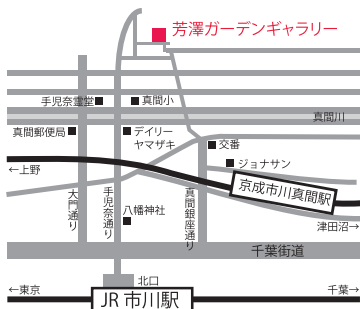

卒展HP

<http://www.deaf-s.tsukuba.ac.jp/sotuter/>

JR 総武線市川駅より徒歩 16 分
京成本線京成市川真間駅より徒歩 12 分

※同時開催 「日台聾学校美術交流展」
詳細はお問い合わせください。