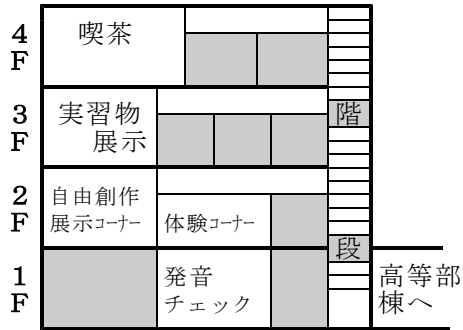

展示配室一覽

歯科技工科棟

◆トイレは1階、3階、4階にあります。

中学部棟

連絡
通路

すのこをお通り下さい。

雨天時は 模擬店

高等部棟

EV

※小学部作品展→小学部棟、高等部家庭科作品展→高等部棟図書室前、専攻科生徒会展示→高等部棟4F廊下

劇・映画等の会場は体育館 (※1) 及び高等部3階の多目的スペース (※2) になります。

歯科技工科棟