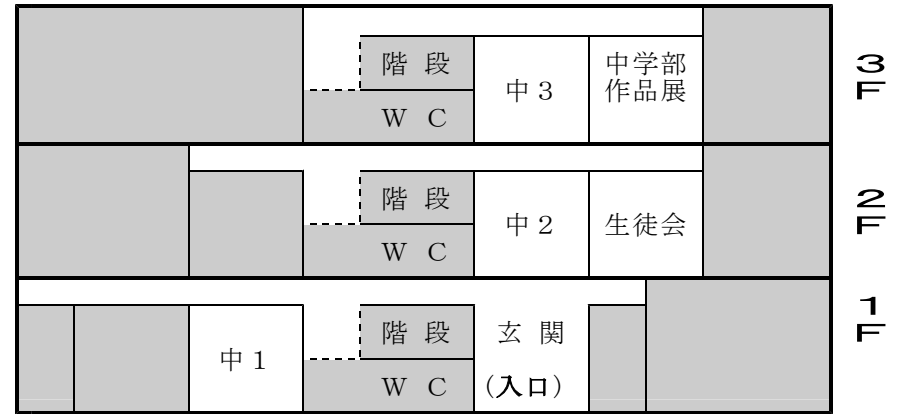

展示配室一覽

歯科技工科棟

◆トイレは1階、3階、4階にあります。

中学部棟

連絡
通路

すのこをお通り下さい。

雨天時は 模擬店

高等部棟

EV

※小学部作品展→小学部棟、高等部家庭科作品展→高等部棟図書室前、専攻科生徒会展示→高等部棟4F廊下

劇・映画等の会場は体育館 (※1) 及び高等部3階の多目的スペース (※2) になります。

歯科技工科棟