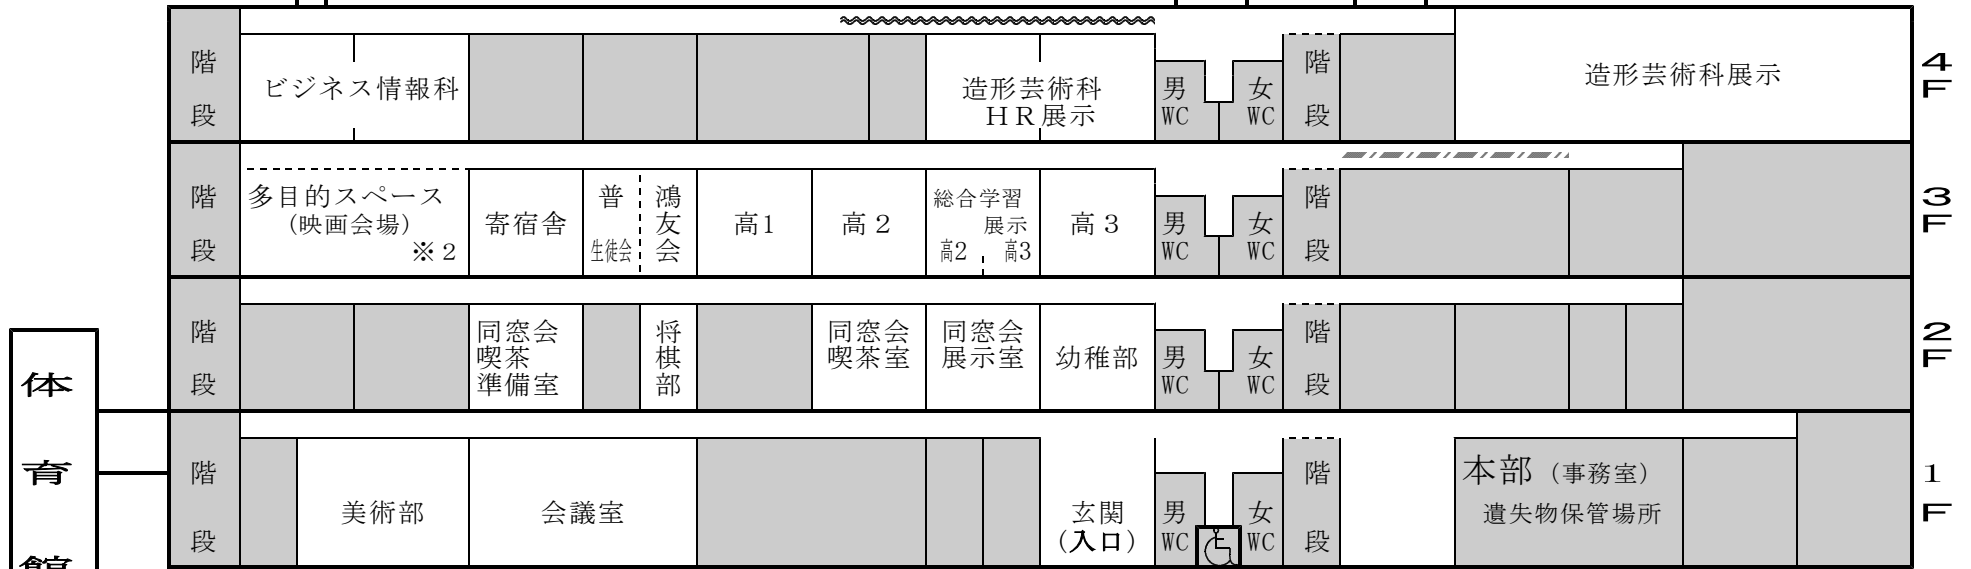

展示配室一覽

歯科技工科棟

◆トイレは1階、3階、4階にあります。

中学部棟

連絡
通路

すのこをお通り下さい。

雨天時は 模擬店

高等部棟

EV

※小学部作品展→小学部棟、高等部家庭科作品展→高等部棟図書室前、専攻科生徒会展示→高等部棟4F廊下

劇・映画等の会場は体育館 (※1) 及び高等部3階の多目的スペース (※2) になります。

歯科技工科棟