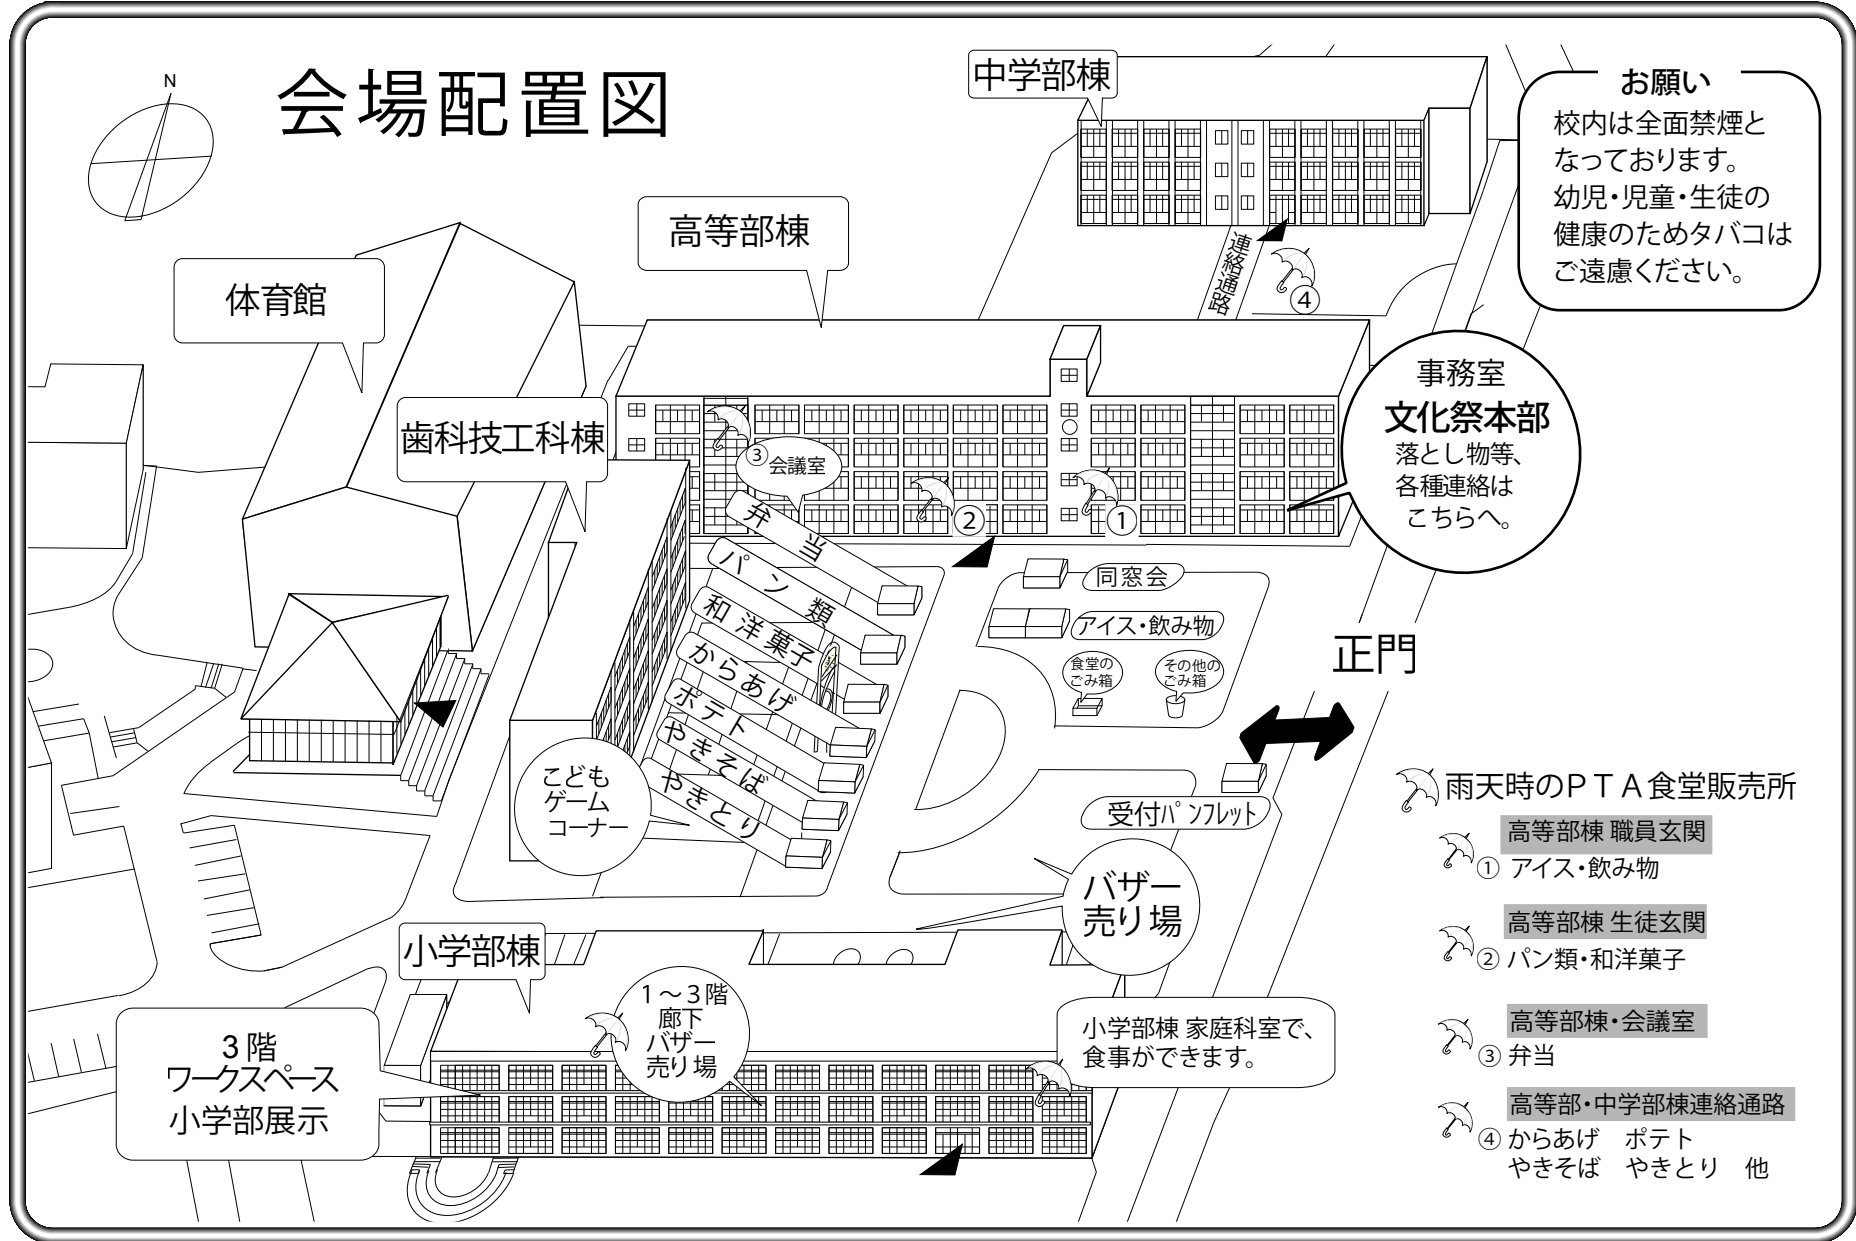

# 会場配置図

お願い  
校内は全面禁煙となっております。  
幼児・児童・生徒の健康のためタバコは  
ご遠慮ください。

事務室  
文化祭本部  
落とし物等、  
各種連絡は  
こちらへ。

- 雨天時のPTA食堂販売所
- 高等部棟 職員玄関  
① アイス・飲み物
  - 高等部棟 生徒玄関  
② パン類・和洋菓子
  - 高等部棟・会議室  
③ 弁当
  - 高等部・中学部棟連絡通路  
④ からあげ ポテト  
やきそば やきとり 他

小学部棟 家庭科室で、  
食事ができます。

3階  
ワークスペース  
小学部展示

1~3階  
廊下  
バザー  
売り場

バザー  
売り場

受付パンフレット

正門

同窓会  
アイス・飲み物  
食堂のごみ箱  
その他のごみ箱

弁当  
パン類  
和洋菓子  
からあげ  
ポテト  
やきそば  
やきとり

子ども  
ゲーム  
コーナー

歯科技工科棟

体育館

高等部棟

中学部棟